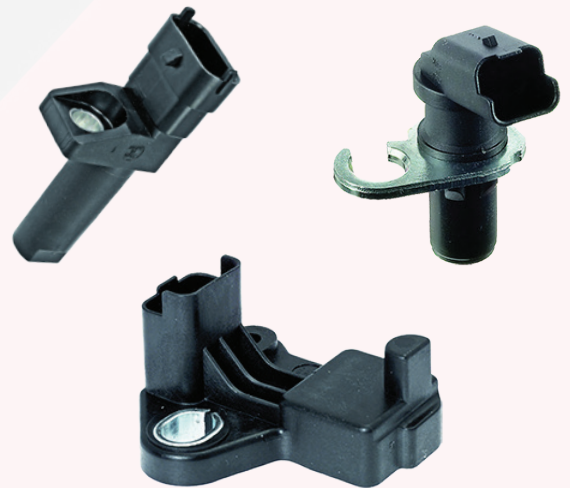

Date: March 2014

 Addition to Range Technical Information

Crankshaft Sensors

New Range Additions

**OE
Quality
Parts**
Audi**CSCA468** A8 V8 4.2L**CSCA411** Q7 4.2L**BMW****CSCA469** 320i E36 / 520i E34 2.0L**CSCA415** X3 E83 / X5 E70 2.5L**CSCA412** X5 E53 2.9L**CSCA413** X5 E70 4.8L**CSCA470** X5 E53 Turbo Diesel 3.0L**CSCA471** X5 E53 4.4L & 4.6L**Fiat****CSCA472** Punto 1.4L**Ford****CSCA407** Escape ZB 2.3L**CSCA405** Mondeo MA / MB 2.3L**CSCA404** Transit VM 2.2L & 2.4L**CSCA474** Transit VG / VF Turbo Diesel
2.5L**Holden****CSCA475** Astra TR 2.0L**CSCA408** Barina MJ 1.2L**CSCA458** Captiva CG 3.0L**CSCA353** Commodore VE L76 / L98 3.6L**CSCA458** Commodore VE / VF SIDI 3.0L &
3.6L**CSCA403** Cruze JH 1.4L**Honda****CSCA464** Accord CM6 3.0L**Hyundai****CSCA399** Accent RB 1.6L & Elantra MD
1.8L**CSCA399** i20 PB / i30 FD 1.4L & 1.6L**CSCA360** i45 YF / iX35 LM 2.0L & 2.4L**CSCA419** I-Load / I-Max TQ 2.5L**CSCA359** Santa Fe CM 3.3L**CSCA402** Santa Fe CM 2.2L**CSCA417** Santa Fe CM 2.7L**CSCA359** Sonata NF 3.3L, Grandeur 3.8L**CSCA401** Sonata NF 2.0L, Grandeur 2.2L**Kia****CSCA417** Carnival VQ 2.7L**CSCA360** Cerato TD 2.0L**CSCA359** Grand Carnival VQ 3.8L**CSCA359** Sorento BL 3.3L**CSCA399** Soul AM 1.6L**CSCA360** Sportage SL 2.0L & 2.4L