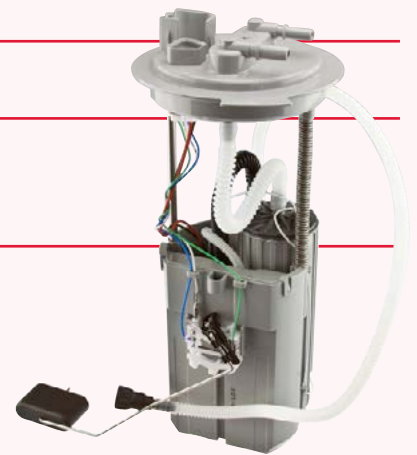

FPE-539	Audi A4 B5 1995-2001
FPE-540	BMW E34 1988-1996
FPE-520	Ford Falcon FG 4.0 litre Sedan 2008-On
FPE-521	Ford Falcon FG 4.0 litre Utility 2008-On
FPE-522	Falcon FG 4.0 Turbo & 5.4 V8 Sedan 2008-On
FPE-523	Falcon FG 4.0 Turbo & 5.4 V8 Utility 2008-On
FPE-525	Ford Focus 2005-2009 & Fiesta 2004-2006
FPE-531	Holden Astra 1.8 Litre 2004-2008
FPE-530	Holden Barina TK 1.6 Litre
FPE-526	Holden Captiva 2006-2008
FPE-533	Hyundai Lanos, Leganza & Nubira 1997-2005
FPE-528	Kia Carnival 1999-2006 with external filter
FPE-529	Kia Carnival 1999-2006 with internal filter
FPE-527	Kia Rio 2000-2005
FPE-541	Suzuki Swift 2005-On
FPE-TOOL1	Universal Fuel Module Lockring Removal Tool